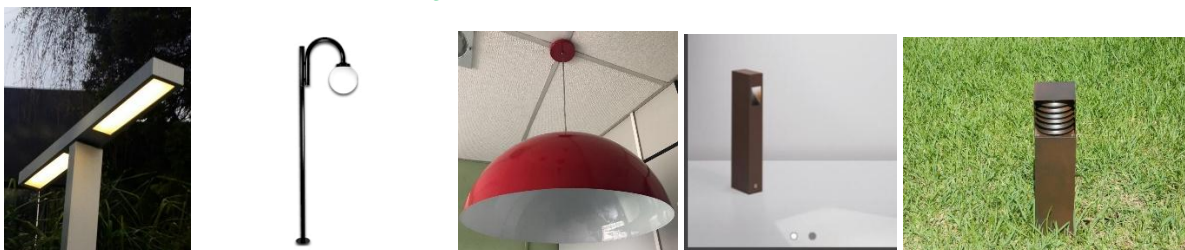

Postes e Luminárias em aço inox, Alumínio ou Metalon com LED DC

DIVERSAS LUMINÁRIAS E TAMANHOS FABRICADAS SOB MEDIDA